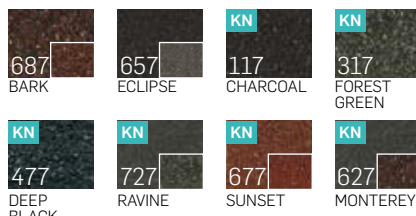

GERARD
ALPINE

GERARD
CLASSIC

GERARD
HERITAGE

GERARD
SENATOR

GERARD
CORONA

GERARD
MILANO

GERARD
DIAMANT

KN kolor niestandardowy