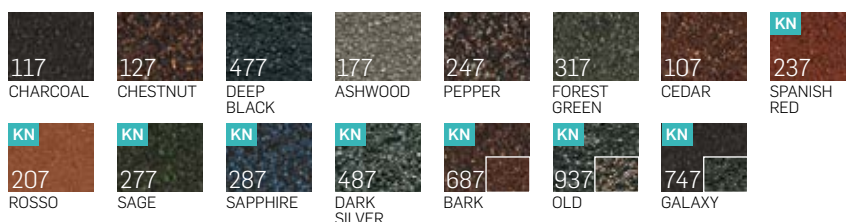

GERARD
ALPINE

GERARD
CLASSIC

GERARD
HERITAGE

GERARD
SENATOR

GERARD
CORONA

GERARD
MILANO

GERARD
DIAMANT

KN kolor niestandardowy