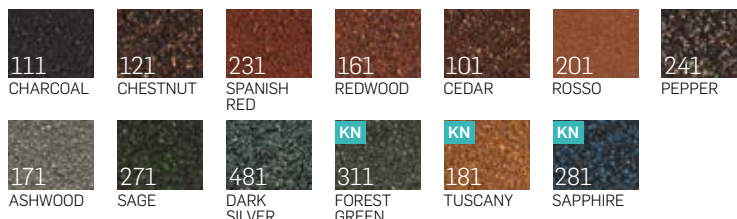

GERARD
ALPINE

GERARD
CLASSIC

GERARD
HERITAGE

GERARD
SENATOR

GERARD
CORONA

GERARD
MILANO

GERARD
DIAMANT

KN kolor niestandardowy