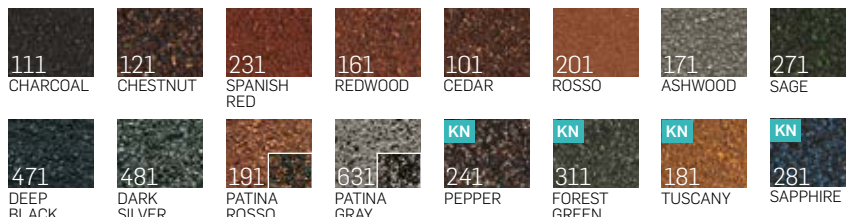

GERARD
ALPINE

GERARD
CLASSIC

GERARD
HERITAGE

GERARD
SENATOR

GERARD
CORONA

GERARD
MILANO

GERARD
DIAMANT

KN kolor niestandardowy